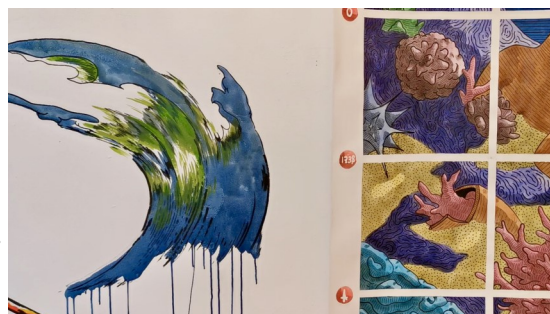

LA CHAPELLE EN RESIDENCE 2020

Restitution—Résidence d'artiste Médiathèque d'Uzès

Etudes pour « ni plat, ni sphère » - Jimmy RICHER

Jimmy Richer, l'artiste retenu pour le mois de mars dans le cadre du dispositif de résidences d'artistes « La chapelle en résidences » porté par la communauté de communes Pays d'Uzès, et soutenu par la DRAC, la Région et le Département, a vu sa résidence écourtée suite au confinement déclenché par la crise du Covid 19.

Mais il est revenu en juin pour terminer son travail de recherche autour de l'univers de la cartographie comme manière de représenter le monde, de l'arpenter et de l'imaginer...

Cette exposition conclut donc sa période de résidence à la chapelle de la médiathèque. Elle présente son travail d'études sur la cartographie et ses différentes représentations.

Il est étonnant de remarquer que le monde n'est ni plat, ni sphérique, à l'inverse des cartes et planisphères qui nous accompagnent. Plutôt ovoïde et en mouvement, le monde ne cesse de faire mentir nos cartes. Il s'agit pour cette exposition de présenter ces « mouvements » et ces disparitions qui viennent bouger les lignes de nos frontières, de nos imaginaires. Ici les cartes sont en déplacements, apparaissent sur un mur à la peinture écaillée, une tache de café ou un nuage à la forme suggestive...